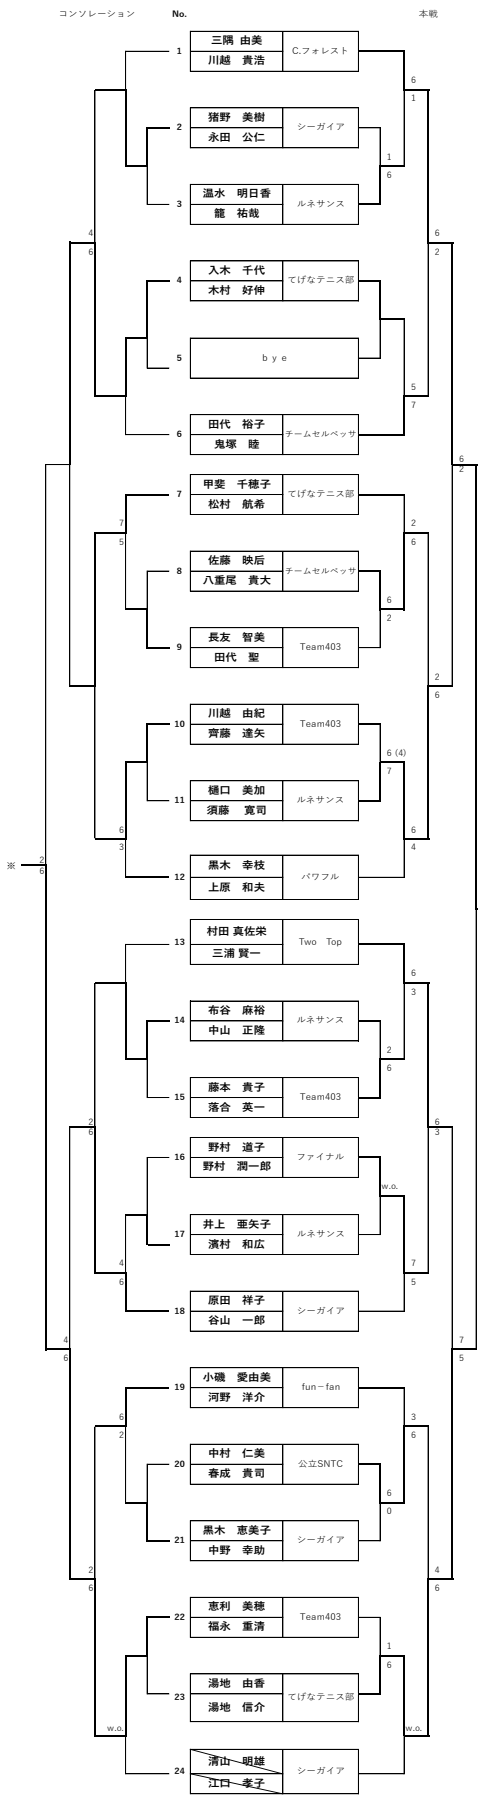

1部Aドロー

コンソレーション

No.

本戦

1部Bドロ

コンソレーション

No.

本 戦

2部Aドロ

本戦1位

三隅 由美	C.フォレスト
川越 貴浩	

コンソレ1位

恵利 美穂	Team403
福永 重清	

2部Bドロ

3部ドロ

NO	名前	所属	1	2	3	4	勝敗	勝率	順位			
1	中村 有佐	ジオテックTC	○	6	2	●	5	7	●	3	1.48	3
	古賀 康朗		○	6	2	●	5	7	●			
2	富田 永佳	ルネサンス	●	2	6	●	0	6	●	4	0.14	4
	大戸 清彦		●	2	6	●	0	6	●			
3	タムリン・キングウィル	公立SNTC	○	7	5	○	6	0	●	2	2.54	2
	宮下 尚汰		○	7	5	○	6	0	●			
4	寺田 智美	ルネサンス	○	6	3	○	6	1	○	6	3.82	1
	松山 成憲		○	6	3	○	6	1	○			