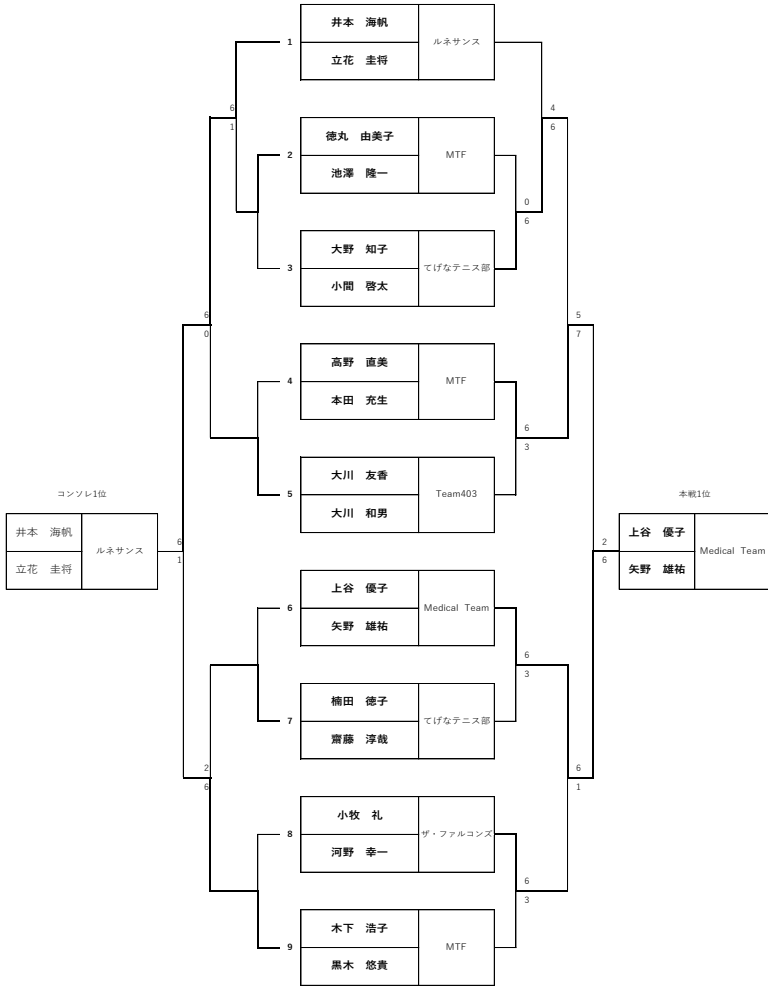

1部Aドロー

コンソレーション

No.

本戦

1部Bドロ

コンソレーション

No.

本 戦

2部Aドロ

本戦1位

三隅 由美	C.フォレスト
川越 貴浩	

コンソレ1位

恵利 美穂	Team403
福永 重清	

2部Bドロ

3部ドロ

NO	名前	所属	1	2	3	4	勝敗	勝率	順位			
1	中村 有佐	ジオテックTC	○	6	2	●	5	7	●	3	1.48	3
	古賀 康朗		○	6	2	●	5	7	●			
2	富田 永佳	ルネサンス	●	2	6	●	0	6	●	4	0.14	4
	大戸 清彦		●	2	6	●	0	6	●			
3	タムリン・キングウィル	公立SNTC	○	7	5	○	6	0	●	2	2.54	2
	宮下 尚汰		○	7	5	○	6	0	●			
4	寺田 智美	ルネサンス	○	6	3	○	6	1	○	6	3.82	1
	松山 成憲		○	6	3	○	6	1	○			