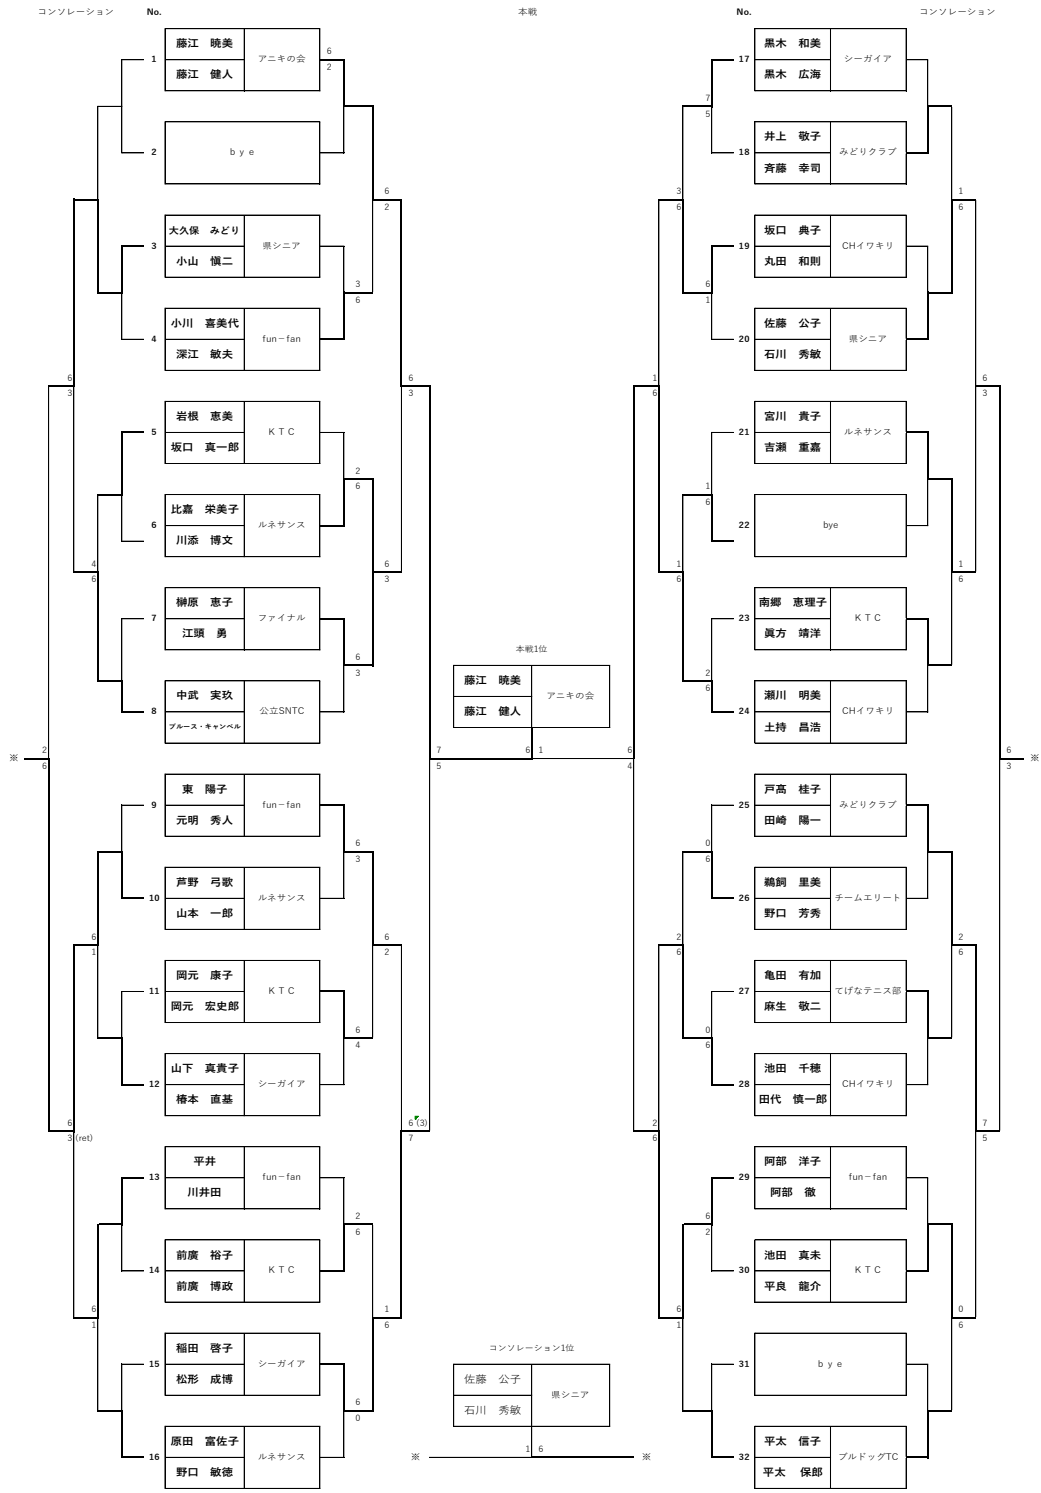

1部Aドロー

コンソレーション

No.

本戦

1部Bドロ

コンソレーション

No.

本 戦

2部Aドロ

本戦1位

三隅 由美	C.フォレスト
川越 貴浩	

コンソレ1位

恵利 美穂	Team403
福永 重清	

2部Bドロ

3部ドロ

NO	名前	所属	1	2	3	4	勝敗	勝率	順位			
1	中村 有佐	ジオテックTC	○	6	2	●	5	7	●	3	1.48	3
	古賀 康朗		○	6	2	●	5	7	●			
2	富田 永佳	ルネサンス	●	2	6	●	0	6	●	4	0.14	4
	大戸 清彦		●	2	6	●	0	6	●			
3	タムリン・キングウィル	公立SNTC	○	7	5	○	6	0	●	2	2.54	2
	宮下 尚汰		○	7	5	○	6	0	●			
4	寺田 智美	ルネサンス	○	6	3	○	6	1	○	6	3.82	1
	松山 成憲		○	6	3	○	6	1	○			