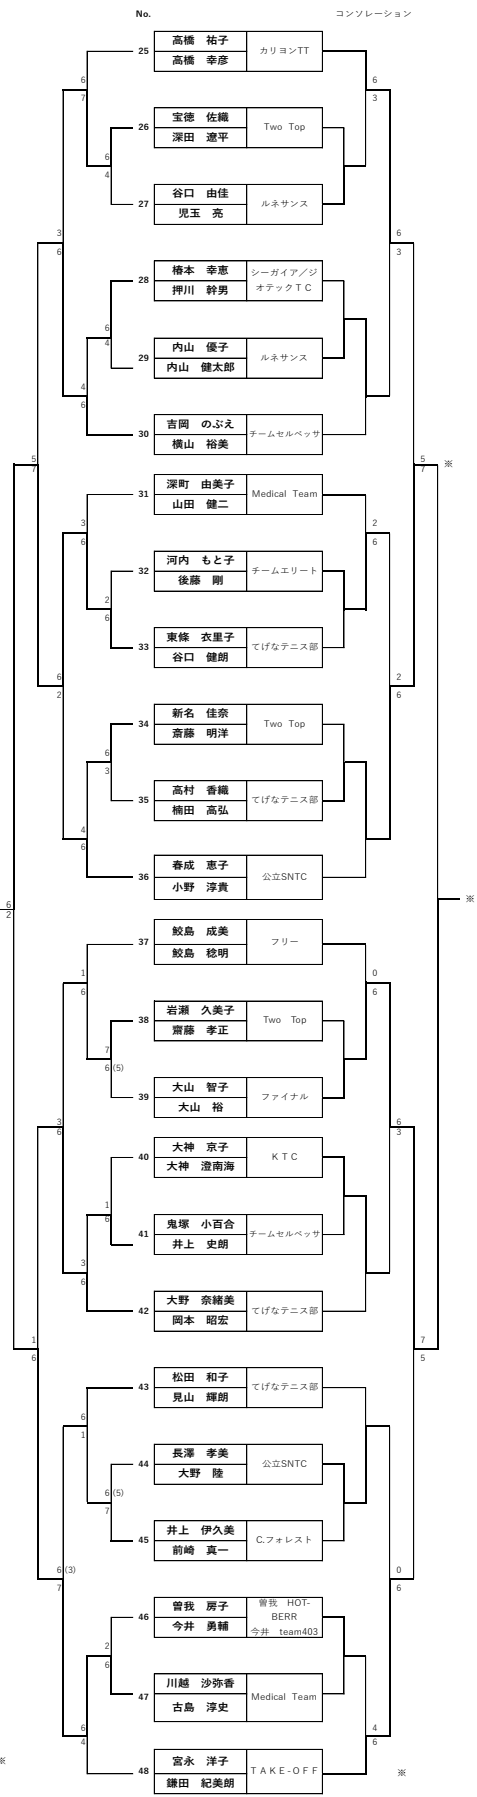

1部Aドロー

コンソレーション

No.

本戦

1部Bドロ

コンソレーション

No.

本 戦

2部Aドロ

本戦1位

三隅 由美	C.フォレスト
川越 貴浩	

コンソレ1位

恵利 美穂	Team403
福永 重清	

2部Bドロ

3部ドロ

NO	名前	所属	1	2	3	4	勝敗	勝率	順位			
1	中村 有佐	ジオテックTC	○	6	2	●	5	7	●	3	1.48	3
	古賀 康朗		○	6	2	●	5	7	●			
2	富田 永佳	ルネサンス	●	2	6	●	0	6	●	4	0.14	4
	大戸 清彦		●	2	6	●	0	6	●			
3	タムリン・キングウィル	公立SNTC	○	7	5	○	6	0	●	2	2.54	2
	宮下 尚汰		○	7	5	○	6	0	●			
4	寺田 智美	ルネサンス	○	6	3	○	6	1	○	6	3.82	1
	松山 成憲		○	6	3	○	6	1	○			