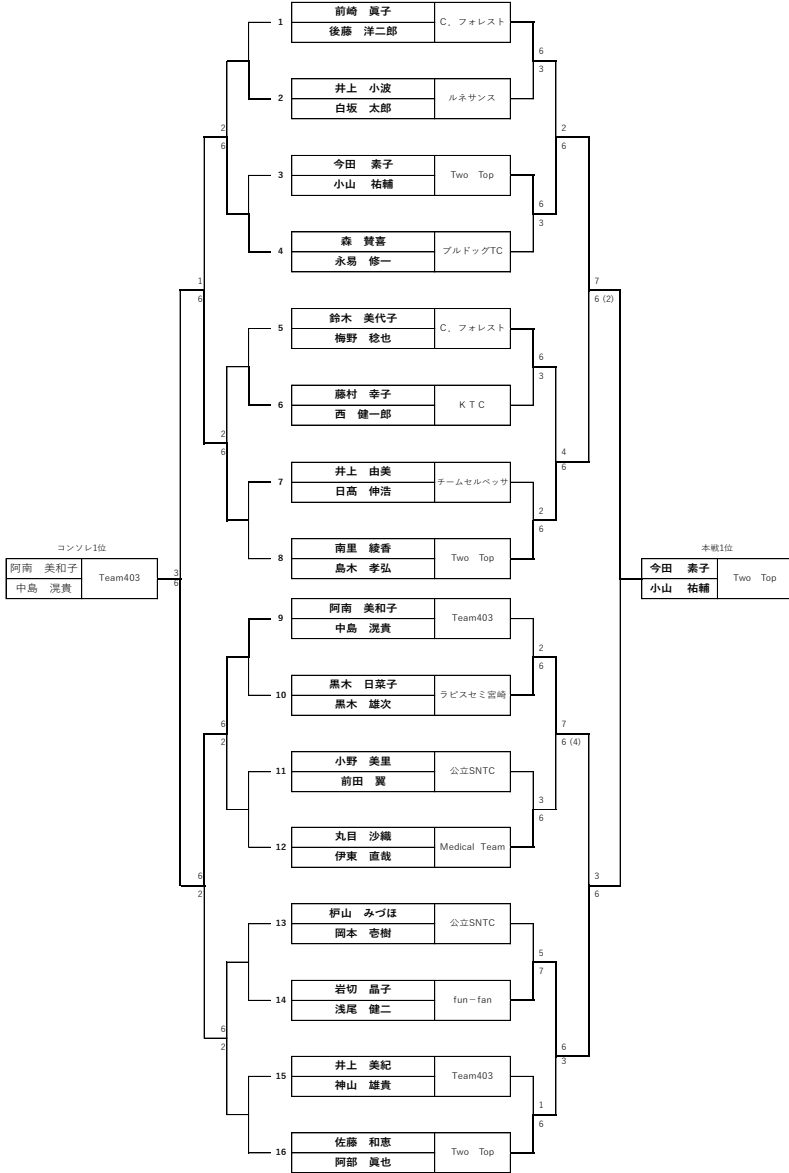

1部Aドロー

コンソレーション

No.

本戦

1部Bドロ

コンソレーション

No.

本 戦

2部Aドロ

本戦1位

三隅 由美	C.フォレスト
川越 貴浩	

コンソレ1位

恵利 美穂	Team403
福永 重清	

2部Bドロ

3部ドロ

NO	名前	所属	1	2	3	4	勝敗	勝率	順位			
1	中村 有佐	ジオテックTC	○	6	2	●	5	7	●	3	1.48	3
	古賀 康朗		○	6	2	●	5	7	●			
2	富田 永佳	ルネサンス	●	2	6	●	0	6	●	4	0.14	4
	大戸 清彦		●	2	6	●	0	6	●			
3	タムリン・キングウィル	公立SNTC	○	7	5	○	6	0	●	2	2.54	2
	宮下 尚汰		○	7	5	○	6	0	●			
4	寺田 智美	ルネサンス	○	6	3	○	6	1	○	6	3.82	1
	松山 成憲		○	6	3	○	6	1	○			