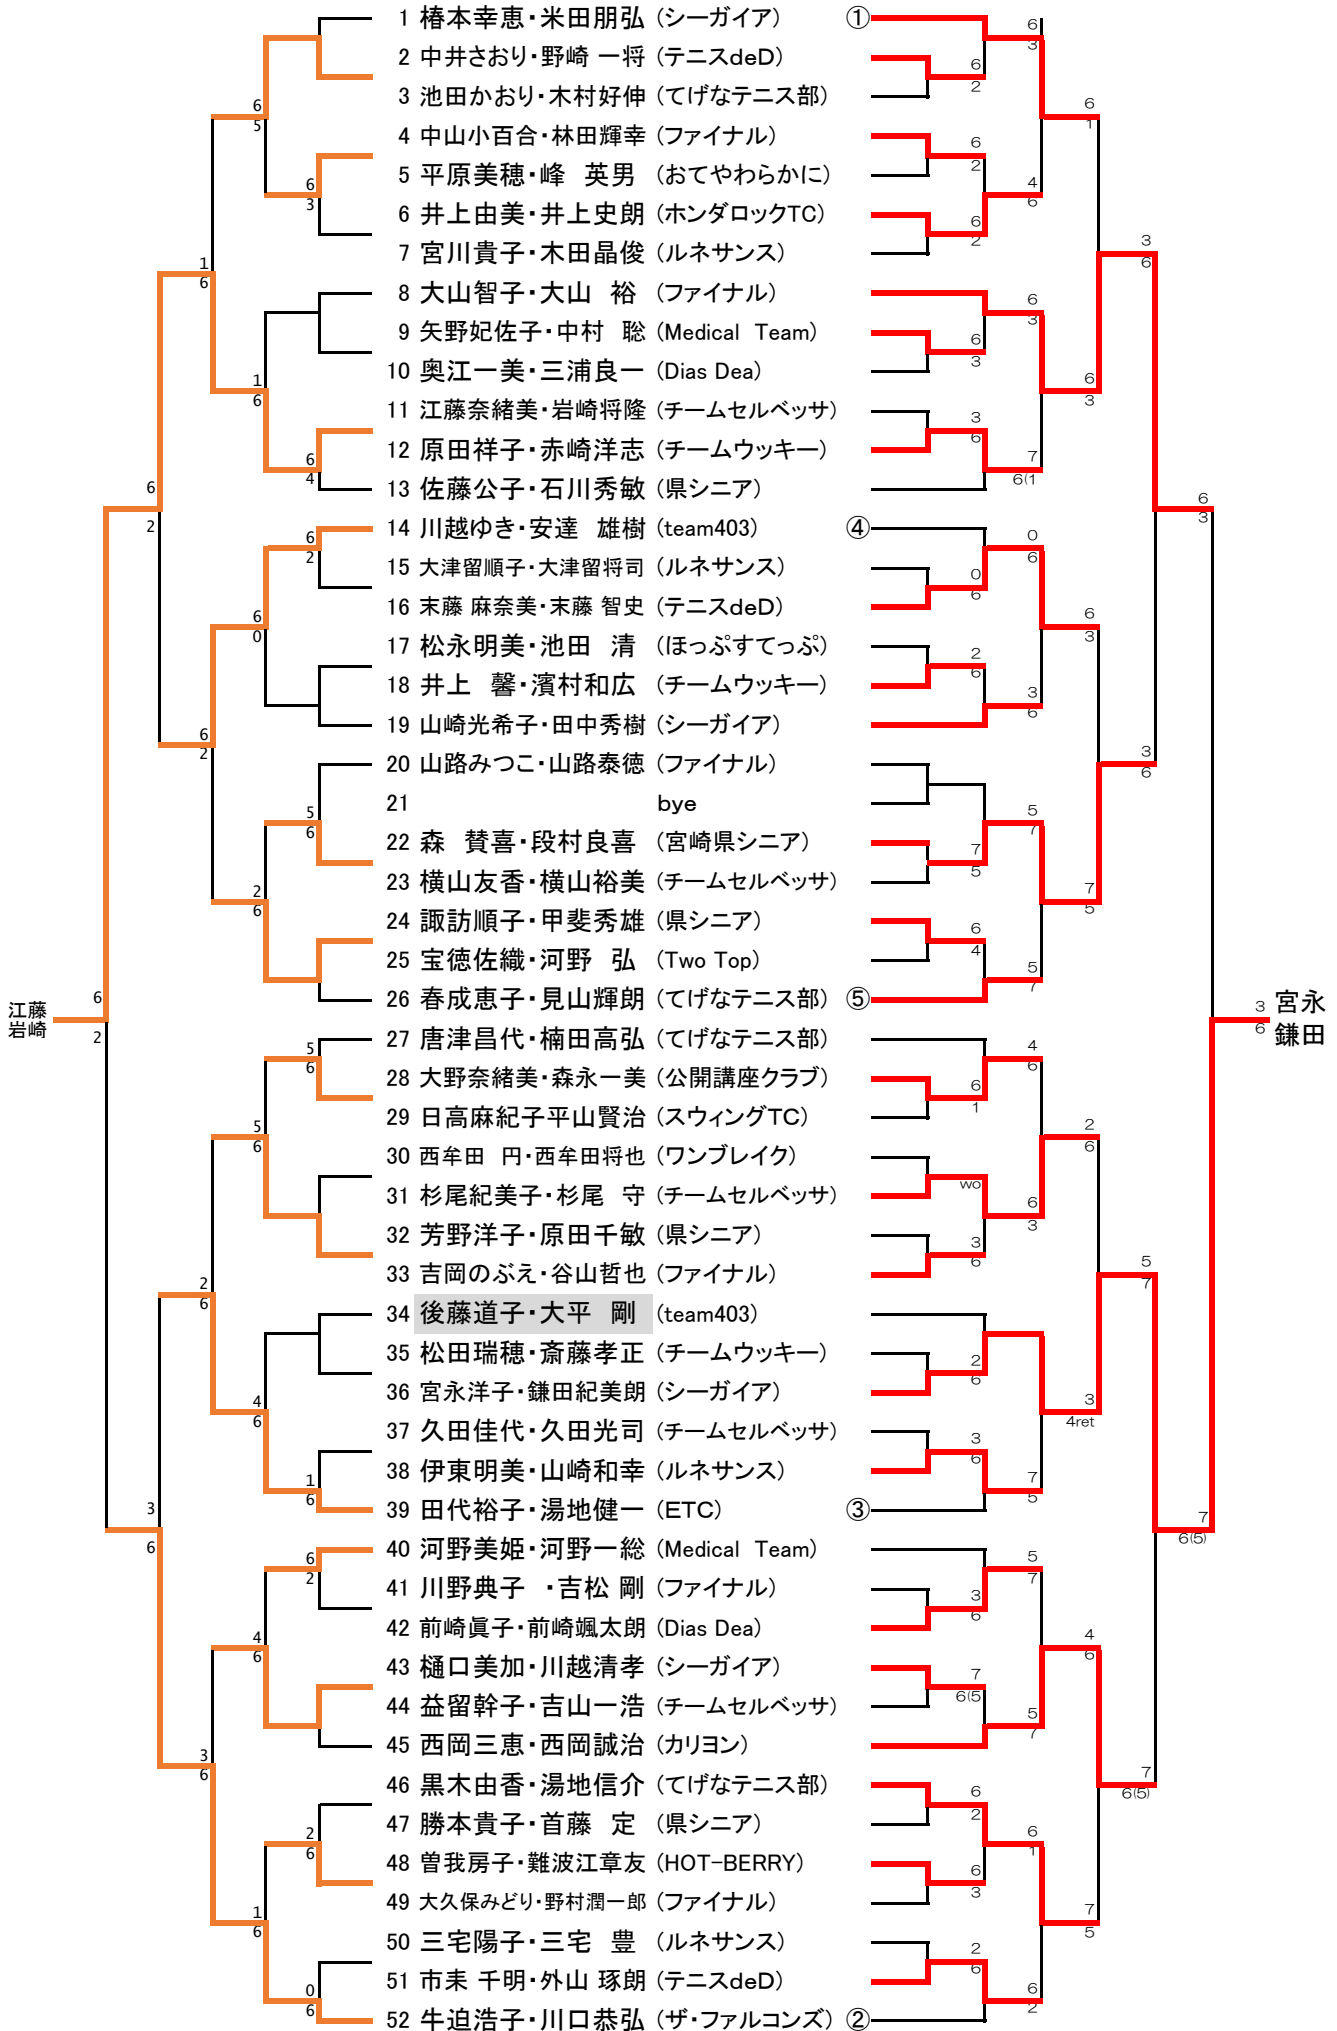

1部A

1Rは10:35開始予定

1部B

1Rは10:00開始予定

2部A

1Rは9:00開始予定

2部B

1Rは9:30開始予定

3部

1Rは9:30開始予定