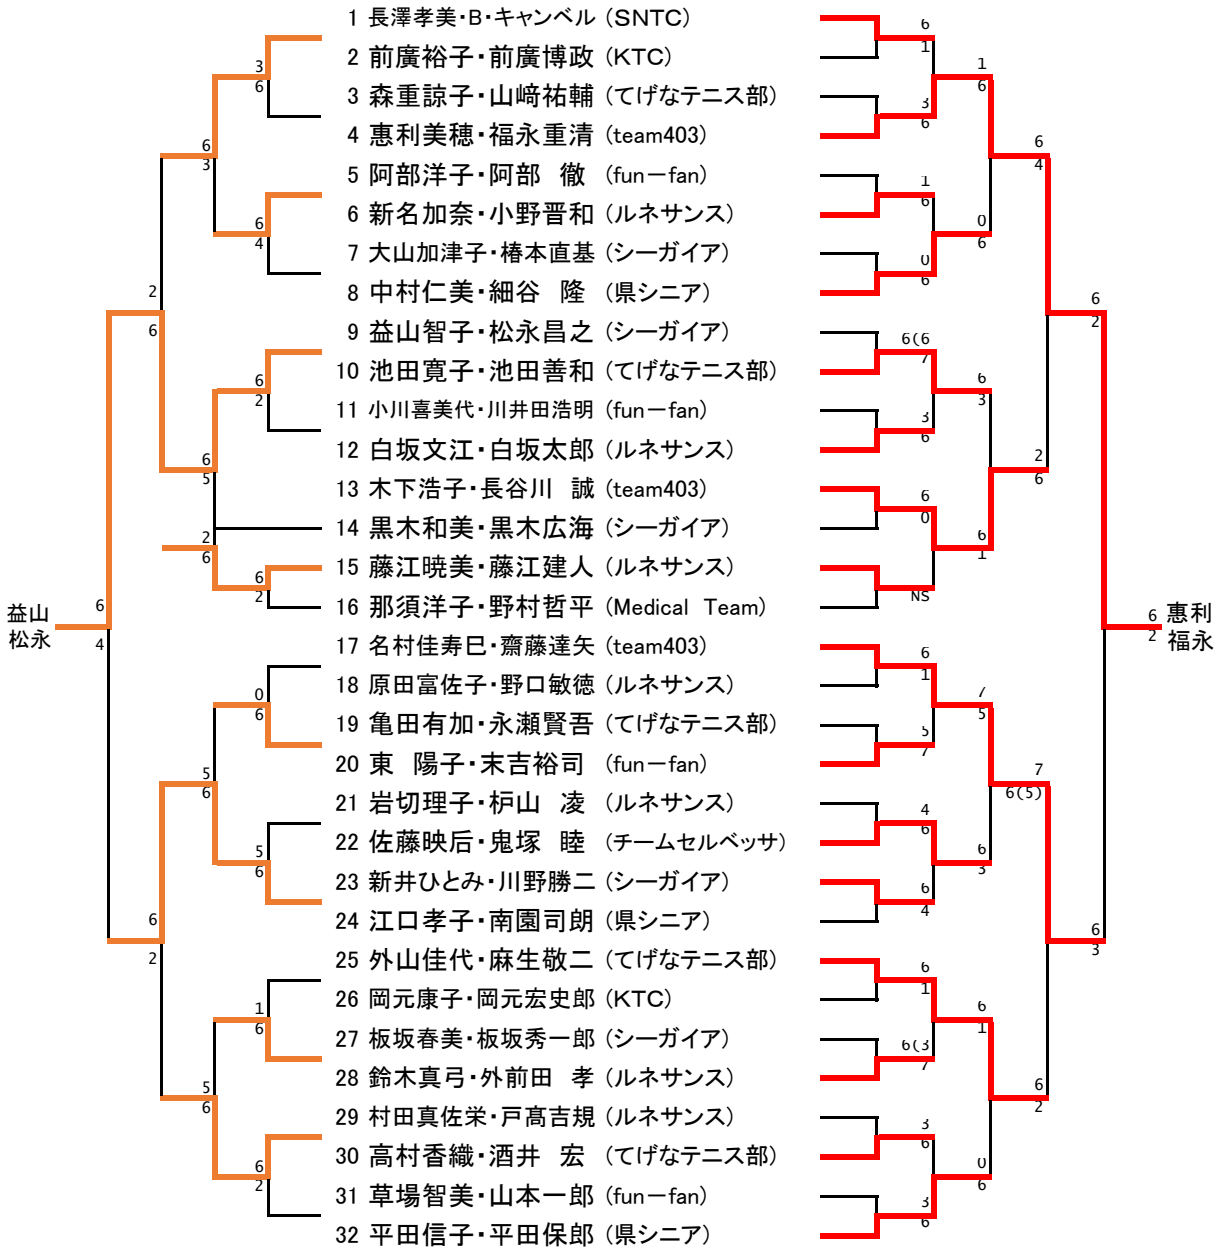

1部A

1Rは10:35開始予定

1部B

1Rは10:00開始予定

2部A

1Rは9:00開始予定

2部B

1Rは9:30開始予定

3部

1Rは9:30開始予定