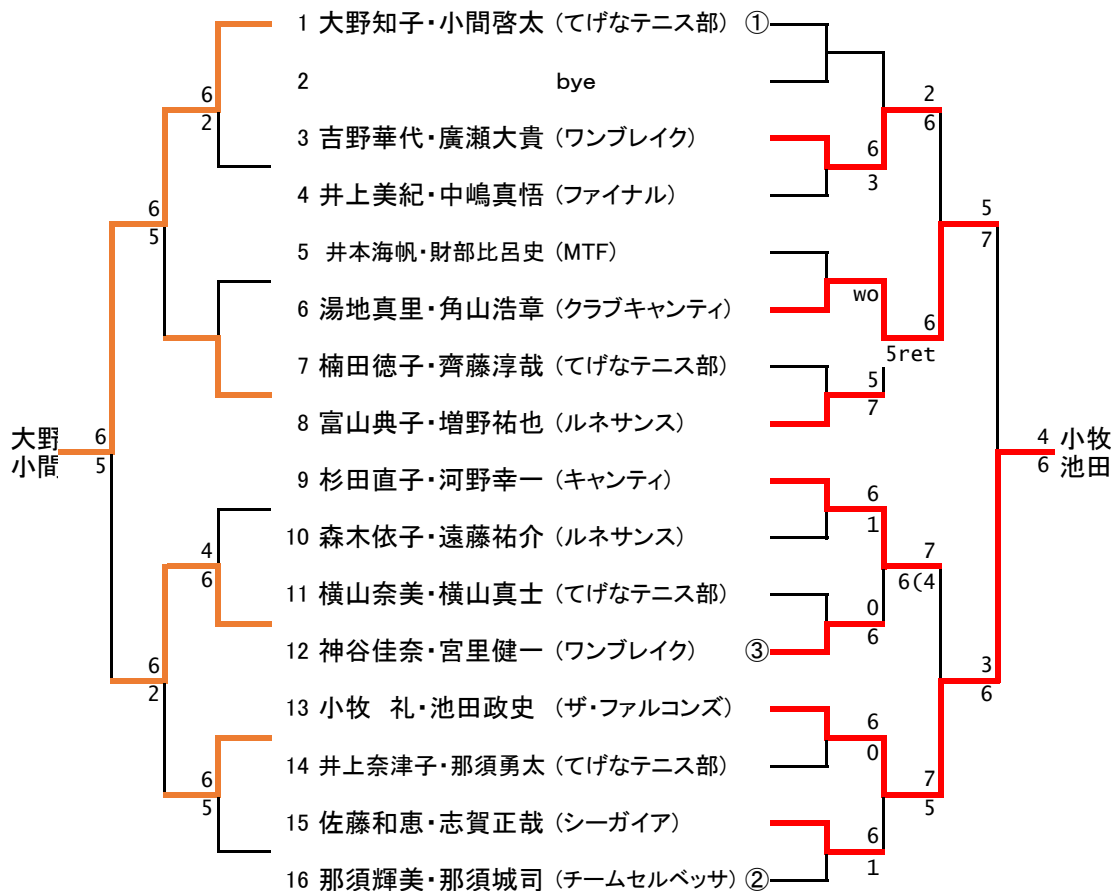

1部A

1Rは10:35開始予定

1部B

1Rは10:00開始予定

2部A

1Rは9:00開始予定

2部B

1Rは9:30開始予定

3部

1Rは9:30開始予定