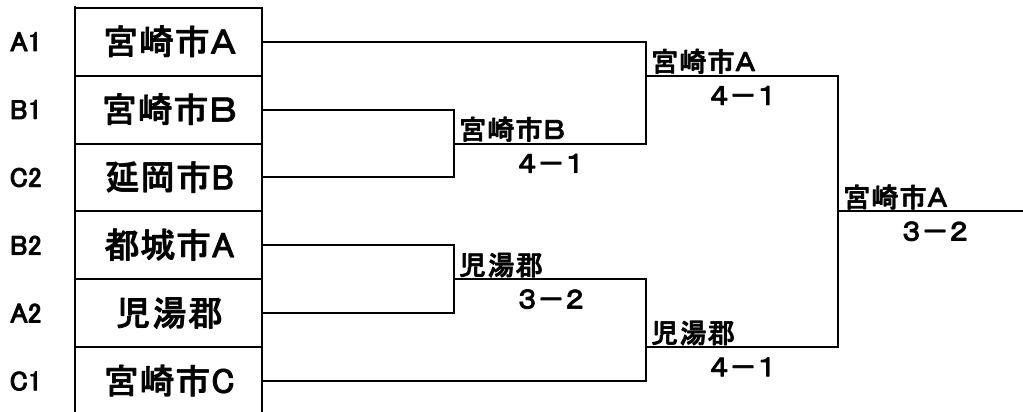

平成27年度 みやざき県民総合スポーツ祭 県民体育大会 テニス競技
 6月6日(土)・7日(日) 会場:宮崎県総合運動公園

決勝トーナメント

男子

3位決定戦

女子

3位決定戦

平成27年度 みやざき県民総合スポーツ祭 県民体育大会 テニス競技 6月6日(土)6月7日(日) 会場:宮崎県総合運動公園

A 男子 予選リーグ