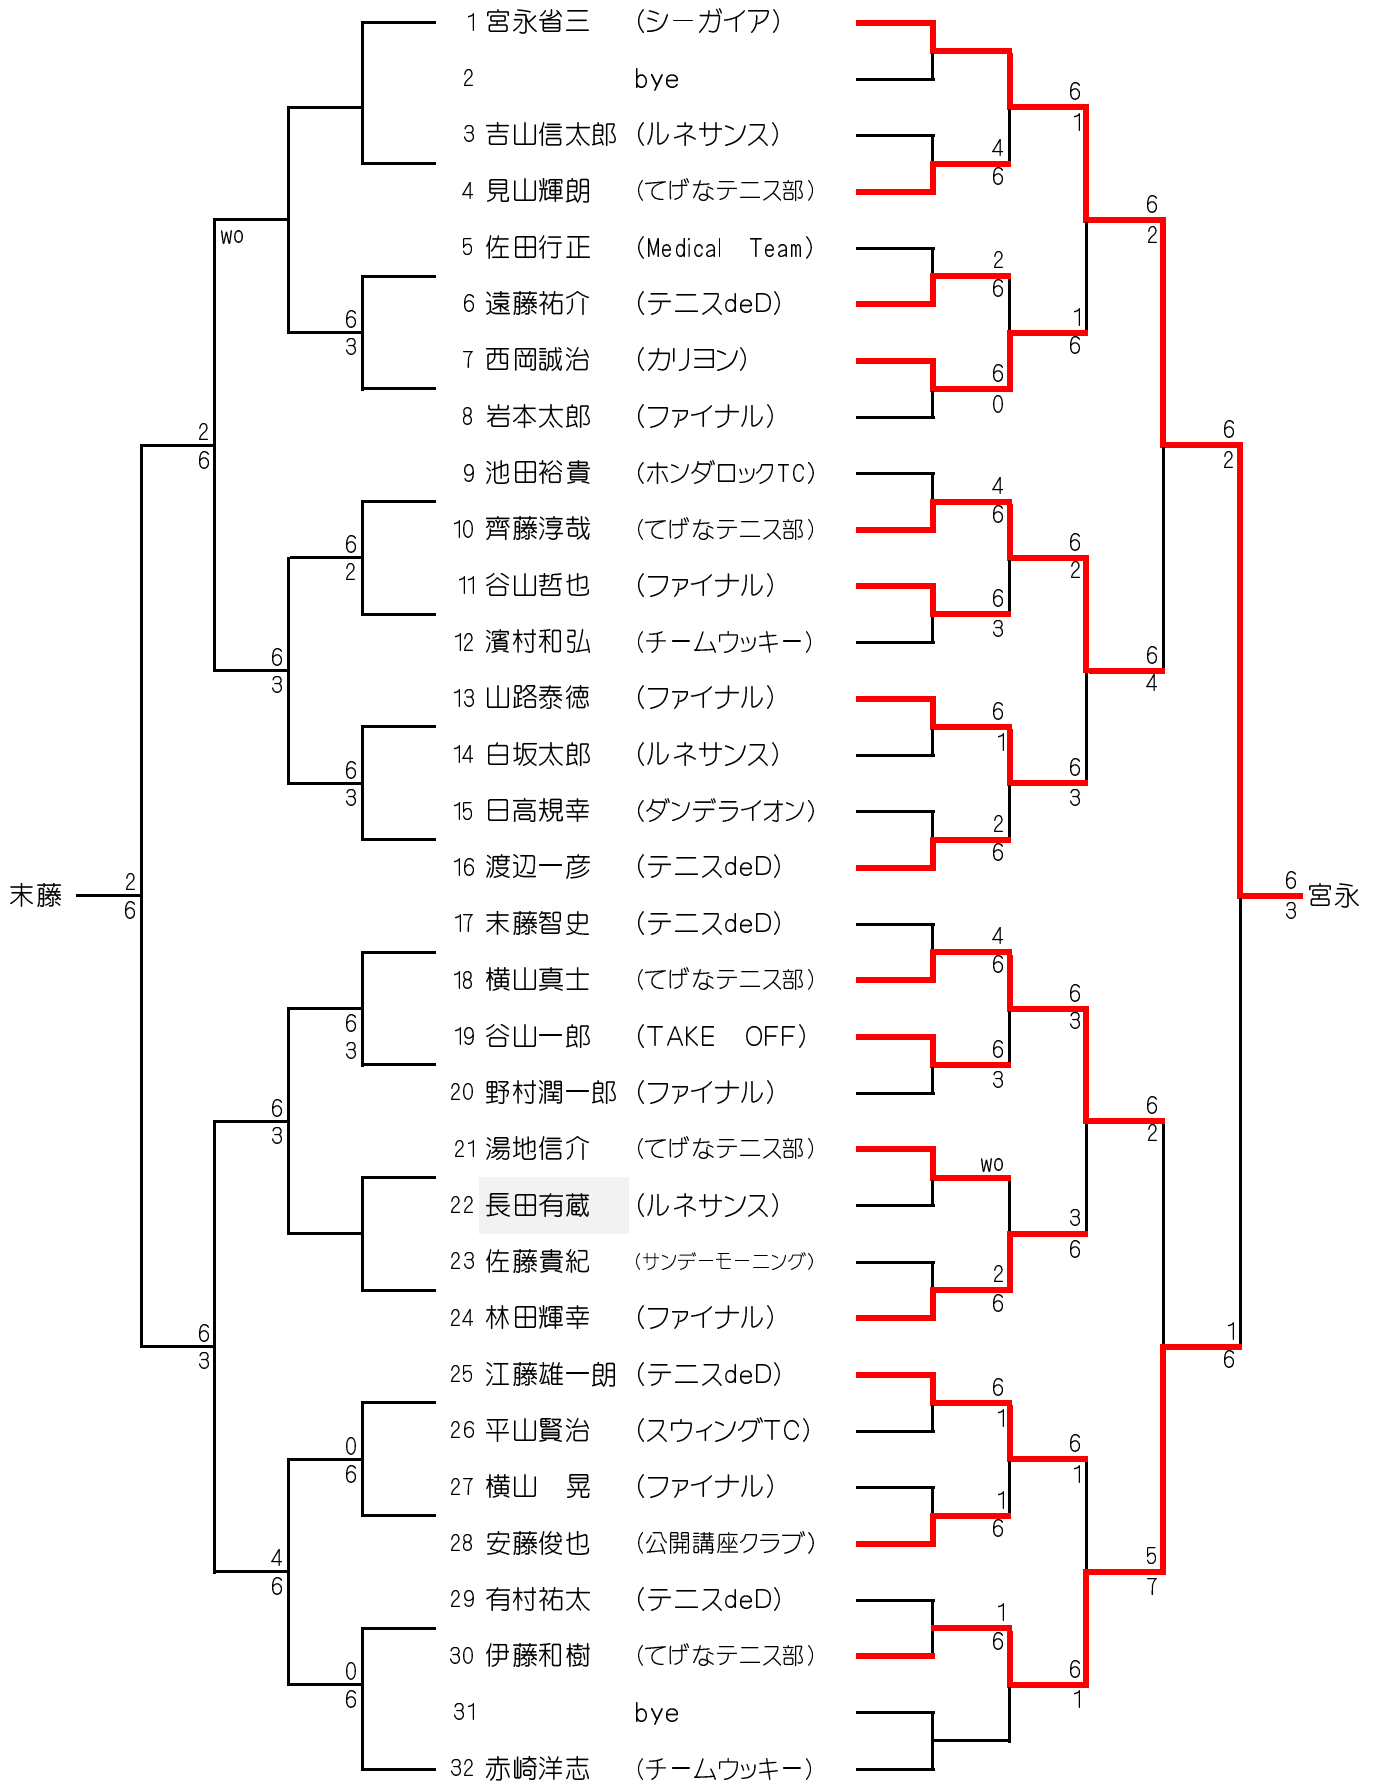

市民大会シングルス

2014.10.19

主催 宮崎市・宮崎市体育協会 主管 宮崎市テニス協会
 場所 生目の杜運動公園（16面）

本選は1セットマッチ・ノーアド、6-6時タイブレーク方式とします。

コンソレーションは6ゲーム先取、ノーアド方式とします。

試合進行は本部前のディスプレイによるオーダーオブプレー方式で行います。

各クラス優勝・準優勝者には賞状が授与されます。

男子1部、2部A・2部Bは本選ベスト4、コンソレ1位まで、それ以外のクラスは、本選2位まで賞品(ソックス)があります。また、入賞されなかった方全員に、参加賞(ソックス)があります。

男子1部

男子2部A

男子2部B

男子3部

女子2部B

女子1部（リーグ戦）

11時半試合開始予定（コートを固定して行います）

女子1部		三隅由美	廣瀬由紀子	上田和美	杉田直子	順位
三隅由美	シーガイア		7-5	6-0	4-6	2
廣瀬由紀子	クラブキャンティ	5-7		6-4	3-6	3
上田和美	ルネサンス	0-6	4-6		3-6	4
杉田直子	クラブキャンティ	6-4	6-3	6-3		1

女子2部A（リーグ戦）

10時半試合開始予定（コートを固定して行います）

女子2部A		井上伊久美	名村佳寿巳	末藤麻奈美	椿本幸恵	江藤奈緒美	順位
井上伊久美	シーガイア						NS
名村佳寿巳	ルネサンス			4-6	7-6(4)	6-5ret	2
末藤麻奈美	テニスdeD		6-4		6-2	7-6(3)	1
椿本幸恵	シーガイア		6(4)	2-6		6-4	3
江藤奈緒美	チームセルベッサ		5ret-6	6(3)	4-6		4

女子3部（リーグ戦）

11時開始予定（コートを固定して行います）

女子3部		宮越由香	大野奈緒美	宝徳佐織	新井ひとみ	順位
宮越由香	シーガイア		5-7	5-7	ret-6	4
大野奈緒美	公開講座クラブ	7-5		0-6	0-6	3
宝徳佐織	TAKE OFF	7-5	6-0		5-7	2
新井ひとみ	シーガイア	6-ret	6-0	7-5		1