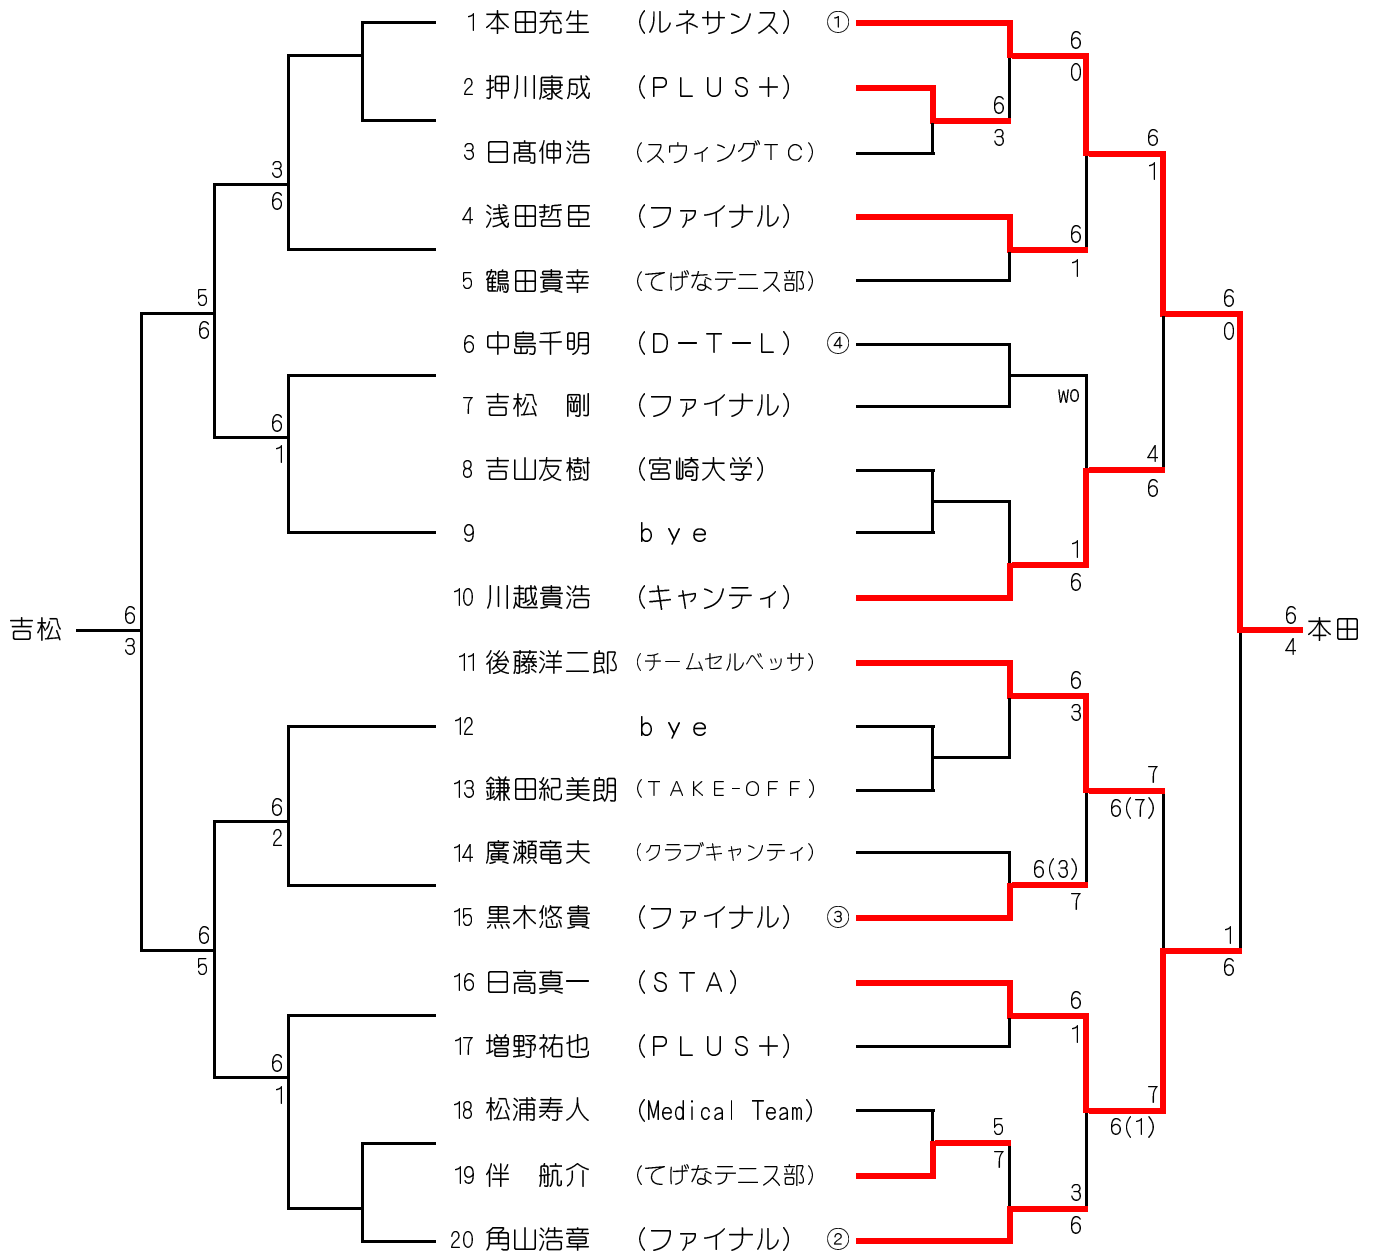

市民大会シングルス

2014.10.19

主催 宮崎市・宮崎市体育協会 主管 宮崎市テニス協会
 場所 生目の杜運動公園（16面）

本選は1セットマッチ・ノーアド、6-6時タイブレーク方式とします。

コンソレーションは6ゲーム先取、ノーアド方式とします。

試合進行は本部前のディスプレイによるオーダーオブプレー方式で行います。

各クラス優勝・準優勝者には賞状が授与されます。

男子1部、2部A・2部Bは本選ベスト4、コンソレ1位まで、それ以外のクラスは、本選2位まで賞品(ソックス)があります。また、入賞されなかった方全員に、参加賞(ソックス)があります。

男子1部

男子2部A

男子2部B

男子3部

女子2部B

女子1部（リーグ戦）

11時半試合開始予定（コートを固定して行います）

女子1部		三隅由美	廣瀬由紀子	上田和美	杉田直子	順位
三隅由美	シーガイア		7-5	6-0	4-6	2
廣瀬由紀子	クラブキャンティ	5-7		6-4	3-6	3
上田和美	ルネサンス	0-6	4-6		3-6	4
杉田直子	クラブキャンティ	6-4	6-3	6-3		1

女子2部A（リーグ戦）

10時半試合開始予定（コートを固定して行います）

女子2部A		井上伊久美	名村佳寿巳	末藤麻奈美	椿本幸恵	江藤奈緒美	順位
井上伊久美	シーガイア						NS
名村佳寿巳	ルネサンス			4-6	7-6(4)	6-5ret	2
末藤麻奈美	テニスdeD		6-4		6-2	7-6(3)	1
椿本幸恵	シーガイア		6(4)	2-6		6-4	3
江藤奈緒美	チームセルベッサ		5ret-6	6(3)	4-6		4

女子3部（リーグ戦）

11時開始予定（コートを固定して行います）

女子3部		宮越由香	大野奈緒美	宝徳佐織	新井ひとみ	順位
宮越由香	シーガイア		5-7	5-7	ret-6	4
大野奈緒美	公開講座クラブ	7-5		0-6	0-6	3
宝徳佐織	TAKE OFF	7-5	6-0		5-7	2
新井ひとみ	シーガイア	6-ret	6-0	7-5		1