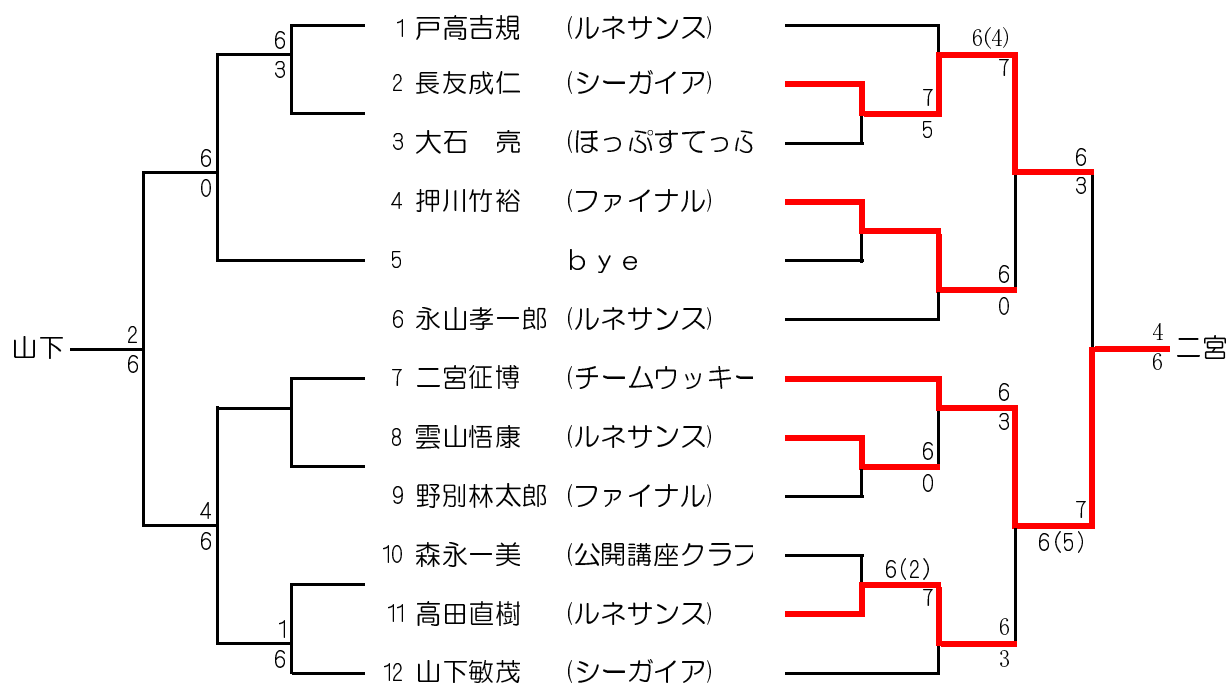

男子1部

男子2部A

男子2部B

男子3部

女子2部B

女子1部（リーグ戦）

11時半試合開始予定（コートを固定して行います）

女子1部		三隅由美	廣瀬由紀子	上田和美	杉田直子	順位
三隅由美	シーガイア		7-5	6-0	4-6	2
廣瀬由紀子	クラブキャンティ	5-7		6-4	3-6	3
上田和美	ルネサンス	0-6	4-6		3-6	4
杉田直子	クラブキャンティ	6-4	6-3	6-3		1

女子2部A（リーグ戦）

10時半試合開始予定（コートを固定して行います）

女子2部A		井上伊久美	名村佳寿巳	末藤麻奈美	椿本幸恵	江藤奈緒美	順位
井上伊久美	シーガイア						NS
名村佳寿巳	ルネサンス			4-6	7-6(4)	6-5ret	2
末藤麻奈美	テニスdeD		6-4		6-2	7-6(3)	1
椿本幸恵	シーガイア		6(4)	2-6		6-4	3
江藤奈緒美	チームセルベッサ		5ret-6	6(3)	4-6		4