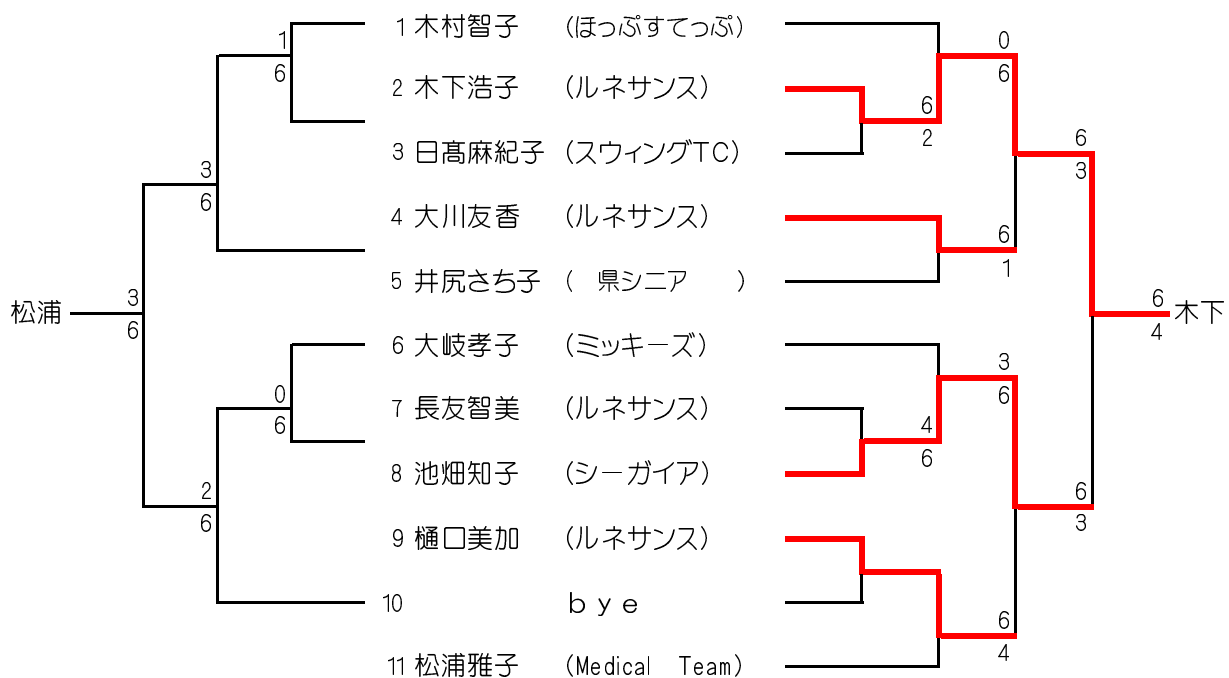

男子1部

男子2部A

男子2部B

男子3部

女子2部B

女子1部（リーグ戦）

11時半試合開始予定（コートを固定して行います）

女子1部		三隅由美	廣瀬由紀子	上田和美	杉田直子	順位
三隅由美	シーガイア		7-5	6-0	4-6	2
廣瀬由紀子	クラブキャンティ	5-7		6-4	3-6	3
上田和美	ルネサンス	0-6	4-6		3-6	4
杉田直子	クラブキャンティ	6-4	6-3	6-3		1

女子2部A（リーグ戦）

10時半試合開始予定（コートを固定して行います）

女子2部A		井上伊久美	名村佳寿巳	末藤麻奈美	椿本幸恵	江藤奈緒美	順位
井上伊久美	シーガイア						NS
名村佳寿巳	ルネサンス			4-6	7-6(4)	6-5ret	2
末藤麻奈美	テニスdeD		6-4		6-2	7-6(3)	1
椿本幸恵	シーガイア		6(4)	2-6		6-4	3
江藤奈緒美	チームセルベッサ		5ret-6	6(3)	4-6		4