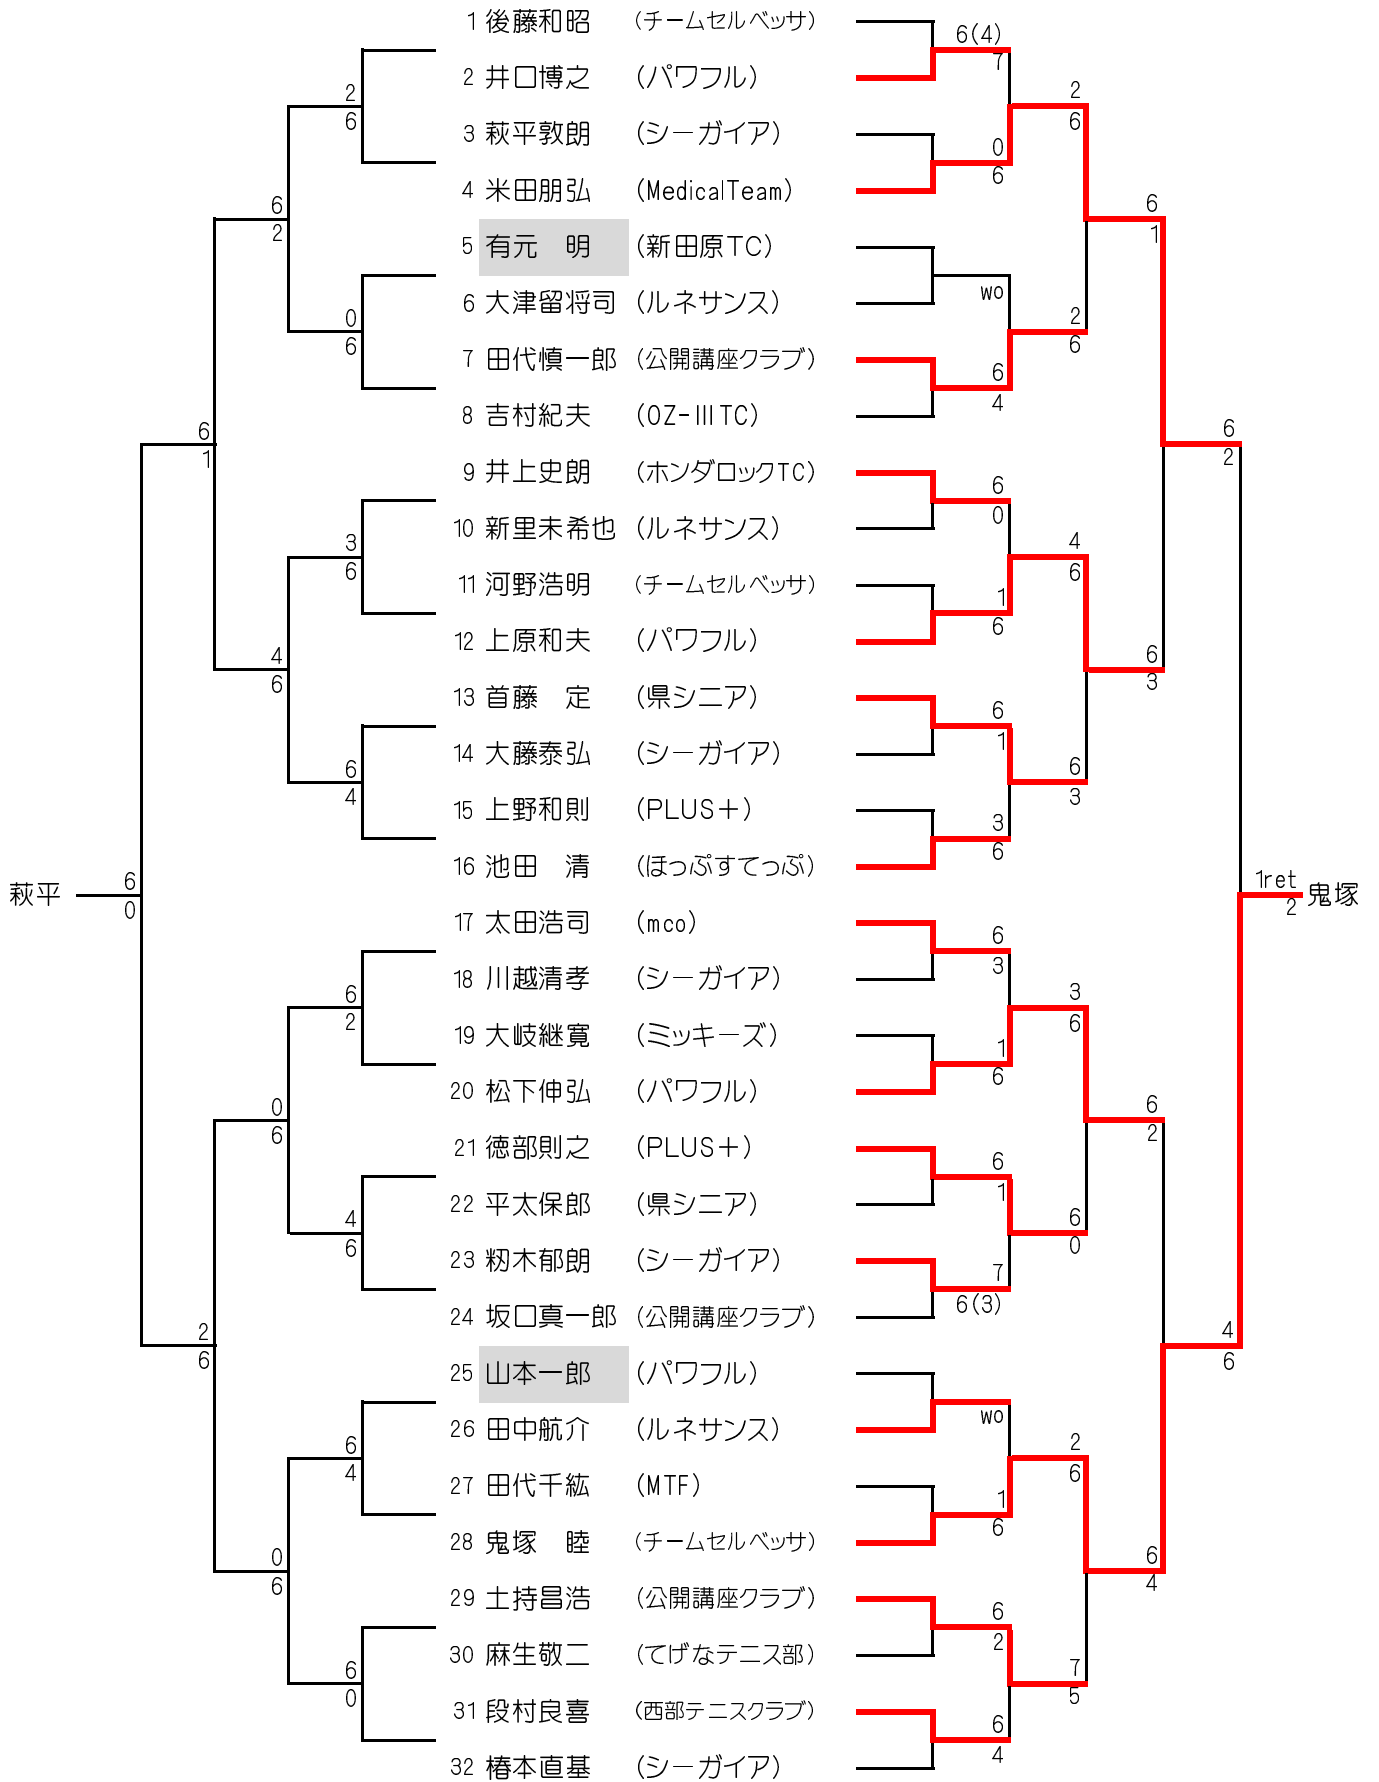

市民大会シングルス

2014.10.19

主催 宮崎市・宮崎市体育協会 主管 宮崎市テニス協会
 場所 生目の杜運動公園（16面）

本選は1セットマッチ・ノーアド、6-6時タイブレーク方式とします。

コンソレーションは6ゲーム先取、ノーアド方式とします。

試合進行は本部前のディスプレイによるオーダーオブプレー方式で行います。

各クラス優勝・準優勝者には賞状が授与されます。

男子1部、2部A・2部Bは本選ベスト4、コンソレ1位まで、それ以外のクラスは、本選2位まで賞品(ソックス)があります。また、入賞されなかった方全員に、参加賞(ソックス)があります。

男子1部

男子2部A

男子2部B

男子3部

女子2部B

女子1部（リーグ戦）

11時半試合開始予定（コートを固定して行います）

女子1部		三隅由美	廣瀬由紀子	上田和美	杉田直子	順位
三隅由美	シーガイア		7-5	6-0	4-6	2
廣瀬由紀子	クラブキャンティ	5-7		6-4	3-6	3
上田和美	ルネサンス	0-6	4-6		3-6	4
杉田直子	クラブキャンティ	6-4	6-3	6-3		1

女子2部A（リーグ戦）

10時半試合開始予定（コートを固定して行います）

女子2部A		井上伊久美	名村佳寿巳	末藤麻奈美	椿本幸恵	江藤奈緒美	順位
井上伊久美	シーガイア						NS
名村佳寿巳	ルネサンス			4-6	7-6(4)	6-5ret	2
末藤麻奈美	テニスdeD		6-4		6-2	7-6(3)	1
椿本幸恵	シーガイア		6(4)	2-6		6-4	3
江藤奈緒美	チームセルベッサ		5ret-6	6(3)	4-6		4

女子3部（リーグ戦）

11時開始予定（コートを固定して行います）

女子3部		宮越由香	大野奈緒美	宝徳佐織	新井ひとみ	順位
宮越由香	シーガイア		5-7	5-7	ret-6	4
大野奈緒美	公開講座クラブ	7-5		0-6	0-6	3
宝徳佐織	TAKE OFF	7-5	6-0		5-7	2
新井ひとみ	シーガイア	6-ret	6-0	7-5		1